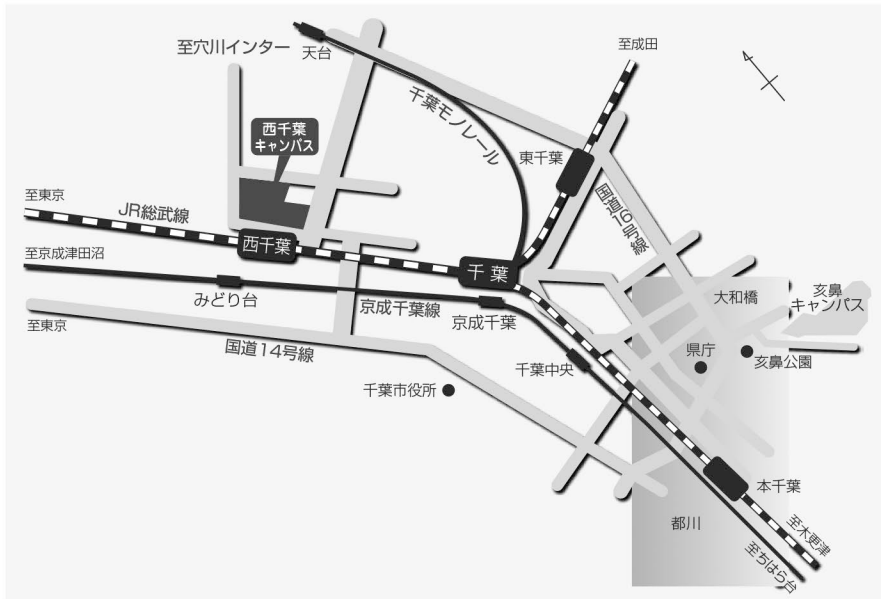

西千葉キャンパス案内図

- ・ JR西千葉駅より西千葉キャンパス南門まで徒歩約2分
- ・ 京成みどり台駅より西千葉キャンパス正門まで徒歩約7分
- ・ 千葉都市モノレール天台駅より北門まで徒歩約10分

懇親会会場

講演会場(総合校舎)