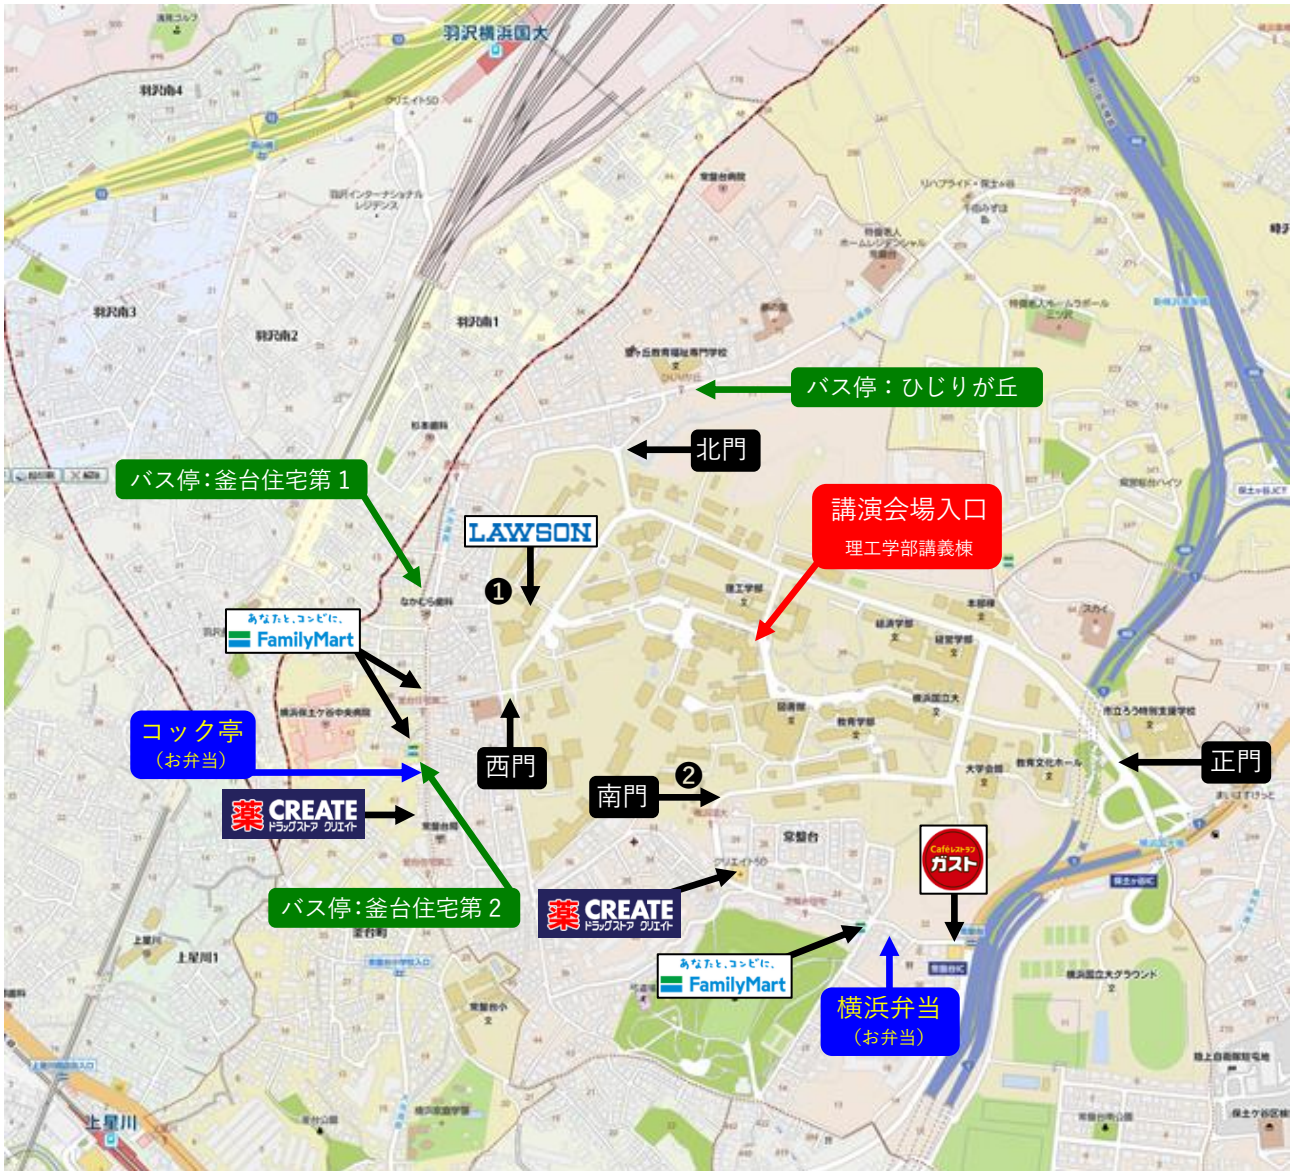

大学周辺マップ

昼食について

- ・ 学内の生協食堂は土曜日のため営業しておりません。
- ・ 大学周辺の定食屋は少なく、コンビニエンスストアなどでお弁当をご購入いただくか、鉄道の駅構内などでご購入いただきご持参くださいますようお願いいたします。お手数をお掛けいたしますが、何卒よろしくをお願いいたします。

喫煙所 学内ローソン建物裏①、南門駐輪場内②（指定場所以外は禁煙です）