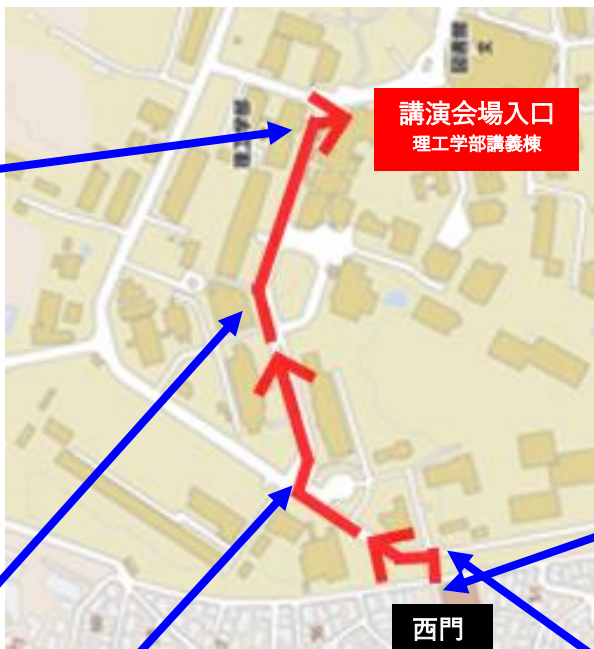

⑤ A講義棟（会場）入り口

① 西門

④ メインストリートを道なりに直進

目印「名教自然」の石碑

③ ローソン前を右方向へ

矢印先がメインストリートです

② 西門入ってすぐ左折