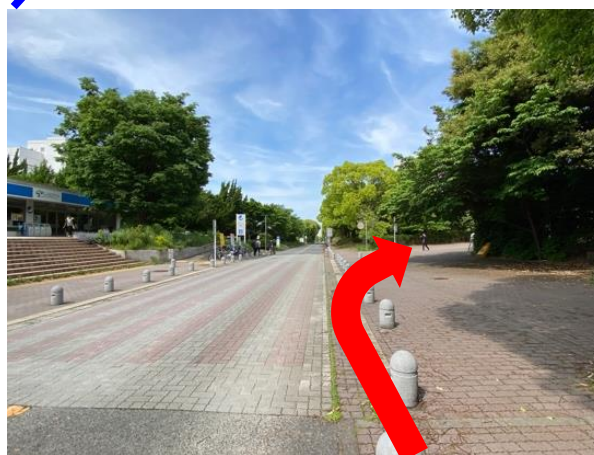

⑤ A講義棟（会場）入り口

① 西門

④ メインストリートを道なりに直進

目印「名教自然」の石碑

③ ローソン前を右方向へ

矢印先がメインストリートです

② 西門入ってすぐ左折