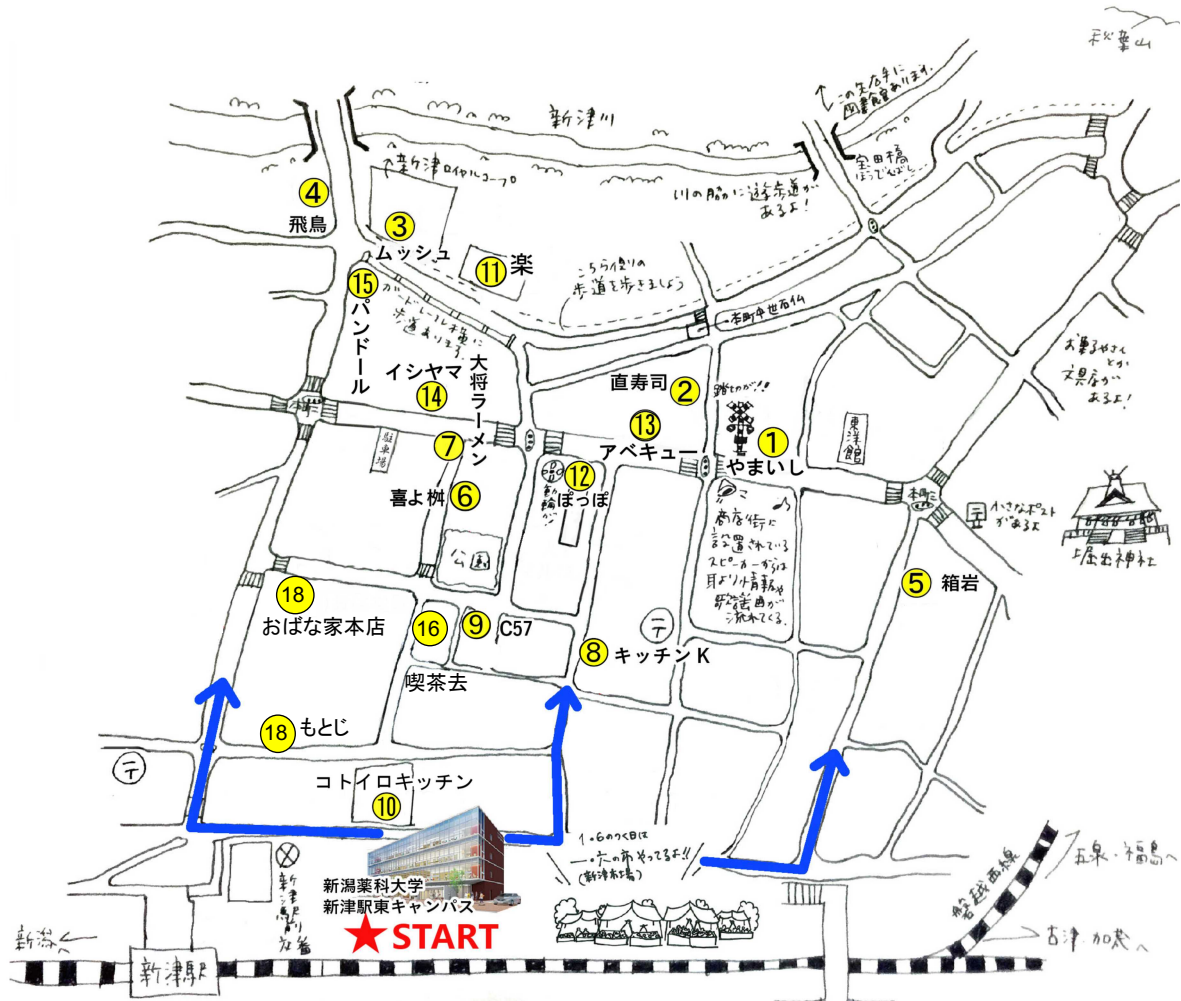

新潟薬科大学新津駅東キャンパスランチマップ

新潟薬科大学新津駅東キャンパスには学食がありません。ご不便をお掛けしますが、近隣の飲食店をご利用ください。新潟薬科大学学生対象の「新津駅前まちなか食堂」のマップと店舗を参考にしてください。

「新津駅前まちなか学生食堂」のマップを利用させていただいております。

No.	店名	ジャンル	営業時間	定休日	電話
②	直寿司	寿司	11:30～14:00	月曜	0250-22-0004
③	レストラン ムッシュ	フレンチ	11:30～14:00	木曜	0250-24-5316
④	中国采館 飛鳥	中華料理	11:00～15:00	月曜	0250-22-0018
⑤	とんかつ・すき焼き 箱岩	定食・洋食	11:30～14:00	水曜	0250-22-4516
⑦	喜よ栴	割烹・小料理	11:30～13:30	日曜・祝日	0250-24-5218
⑧	大将ラーメン	ラーメン	11:30～14:30	火曜	0250-24-6197
⑩	洋食の店 キッチンK	洋食	11:30～14:00	月曜	0250-24-5420
⑫	おばな家本店	ちゃんぽん	11:30～15:00	木曜	0250-22-0239

土曜が定休日の店舗は削除し、営業時間はランチタイムのみ記載しています。