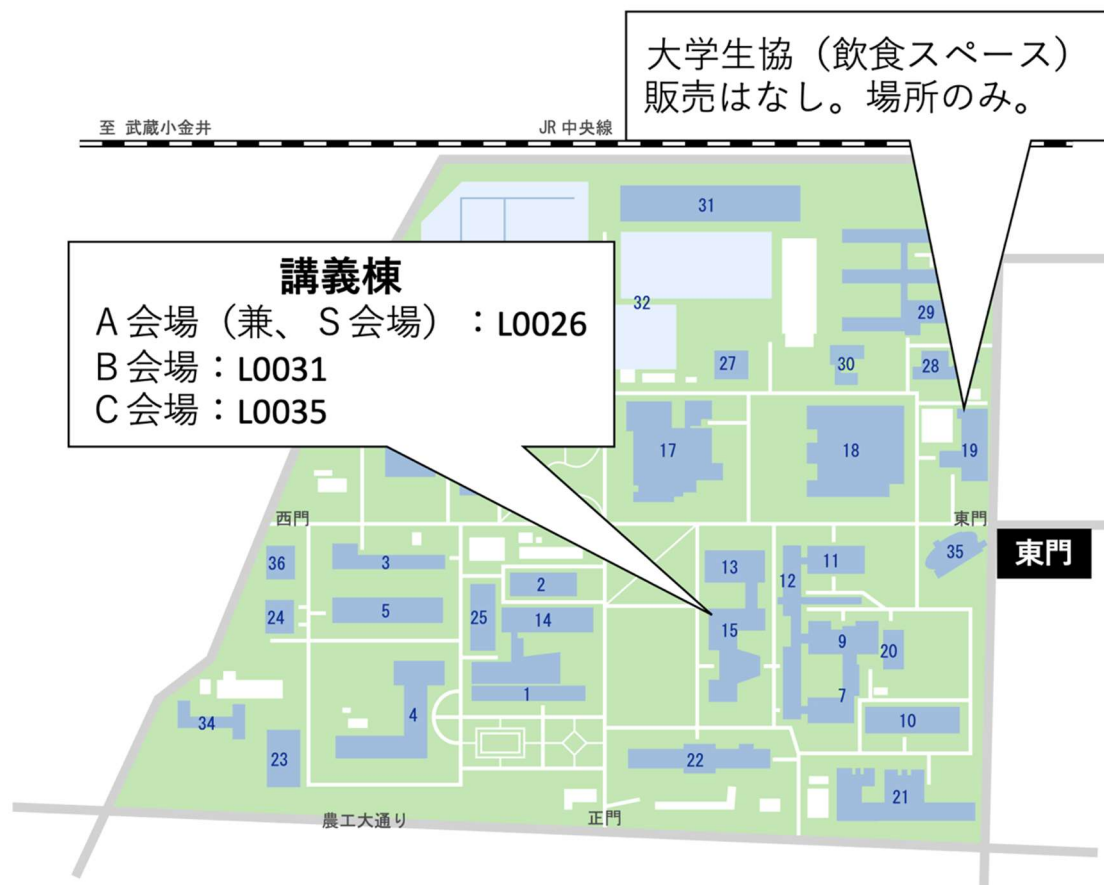

キャンパスマップ

- ・ 受付
講義棟 入口
- ・ 一般講演会場
A会場：講義棟 L0026 教室 (2階)
B会場：講義棟 L0031 教室 (3階)
C会場：講義棟 L0035 教室 (3階)
- ・ 特別講演会場
S(A)会場：講義棟 L0026 教室 (2階)

詳細はこちらから

東京農工大学 HP-大学案内-大学概要-交通キャンパスマップ

<https://www.tuat.ac.jp/outline/overview/access/>