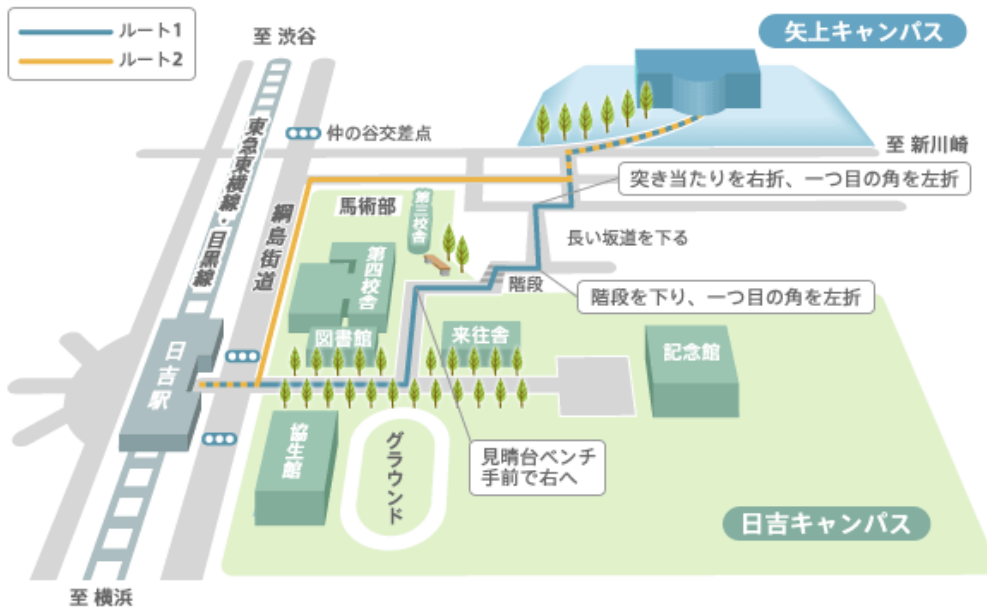

## 交通アクセス

### Ⅰ 矢上キャンパスへの行き方

#### <注記>

ルート1 日吉キャンパス内通過ルート

車の通行が少なく、比較的安全なルートです。途中階段があります。

ルート2 網島街道ルート

階段を避けたい場合のルートです。車に注意して通行してください。

お車の方は網島街道の仲の谷交差点で曲がってください。

慶應義塾大学 理工学部 矢上キャンパス

神奈川県横浜市港北区日吉3-14-1

**C会場：** 14棟 創想館2階（西側） セミナールーム1  
受付からのアクセス：外に出てすぐの階段で2階にお上がりください。

**特別講演会場（S会場）：** 16-A棟 3階 厚生棟大会議室  
受付やA,B,C会場からのアクセス：12棟・14棟北側の通りを右側方向へ進み、16-A棟1階の入口から入り、3階にお上がりください。

**懇親会会場：** 16-A棟 2階 矢上キャンパス生協  
特別講演会場からのアクセス：階段で2階にお下がりください。